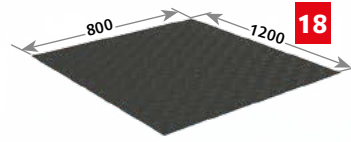

КОВРИК РЕЗИНОВЫЙ

18

Вырезается по месту