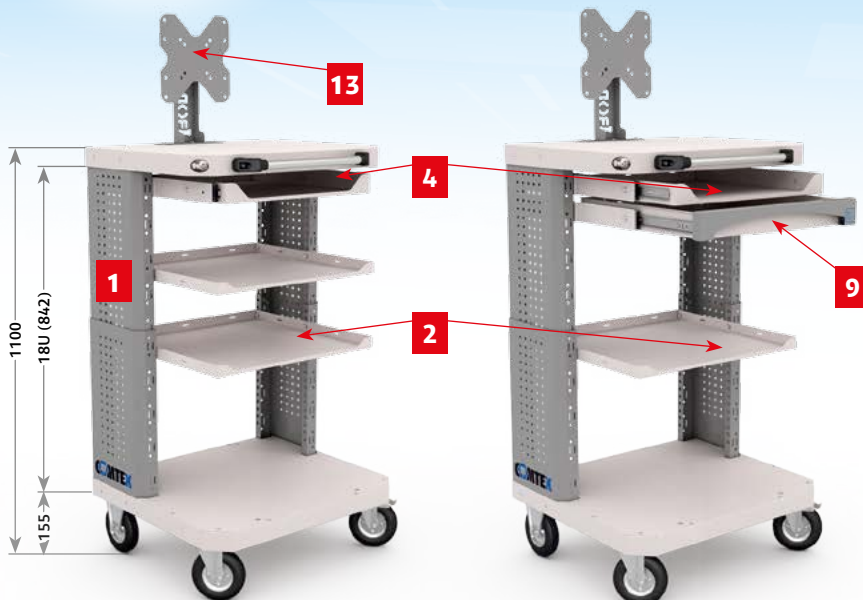

Тележка COMTEX №5
Артикул: 310-0005-00

Тележка COMTEX №6
Артикул: 310-0006-00