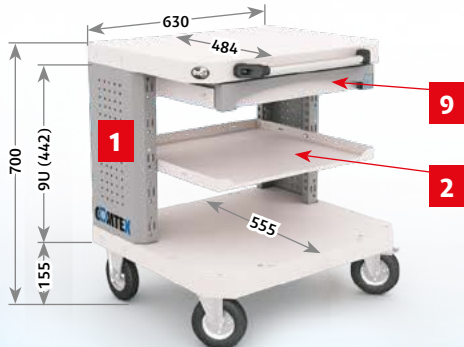

- Габаритные размеры тележки 700-1100x630x555 мм (с учетом колес).
- Стойки тележки имеют телескопическую конструкцию, позволяющую изменять длину стоек от 9 U до 18 U (юнитов) (от 442 до 842 мм) с шагом в 1 U (юнит)=44,45 мм.
- Расстояние между стойками позволяет устанавливать на «Кронштейны для RACK модулей (к-т)» серверное оборудование шириной 19" (дюймов), а также имеющиеся в ассортименте полки, ящики и тумбы.
- Полки и ящики устанавливаются по высоте с шагом 25 мм.
- Стойки тележки имеют перфорацию для крепления различных держателей и крючков, а также фиксации кабелей при помощи хомутов.
- На верхнюю крышку тележки может устанавливаться монитор на специальном кронштейне или металлический лоток с резиновым ковриком.
- Удобная ручка для перемещения тележки длиной 400 мм может устанавливаться с обеих сторон.
- Тележка имеет возможность установки комплектующих с двух сторон, тыльная сторона предназначена для установки серверного оборудования.
- Колеса полиуретановые d=125 мм (2-неповоротных, 1-поворотное, 1-поворотное с тормозом).

регулировка по высоте

установка перегородок

Телескопические стойки

Неповоротные колеса

Поворотные колеса с тормозом

Тележка COMTEX №2

Артикул: 310-0002-00

Тележка COMTEX №3