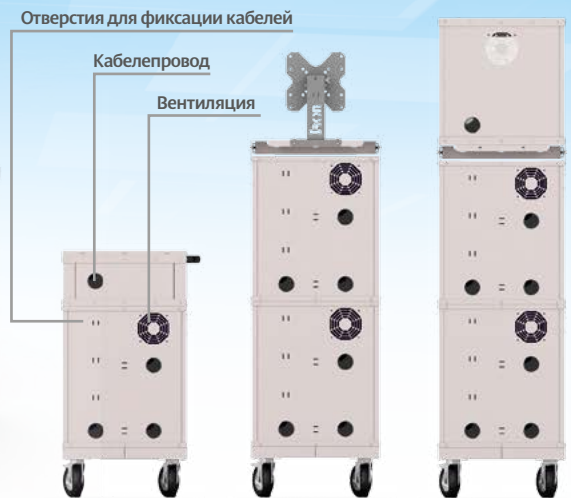

Тыльная сторона тумб COMTEX