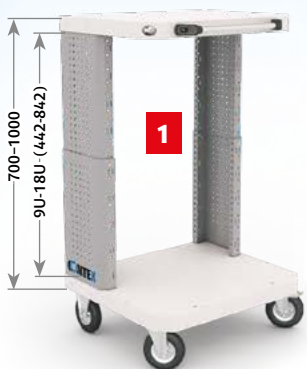

ТЕЛЕЖКА

Тележка имеет телескопические стойки